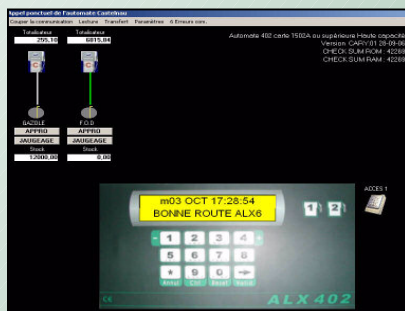

ALX LV8

LOGICIEL CARBURANT

Sécuriser et gérer sur P.C. la consommation des véhicules d'une flotte

Performances du logiciel :

- ✓ Calcul des consommations par **agent**, par **véhicule** ou **groupes de véhicules**
- ✓ Alarmes véhicule sur compteur ou sur date (révisions, passage mines...)
- ✓ Alarmes sur date par agent (visites médicale, formation ...)
- ✓ Filtrage des **prises** par agent, par véhicule, par groupe, par date ...
- ✓ Saisie des **pleins extérieurs**, importation des prises extérieures par **disquette pétrolier**
- ✓ Visualisation colorée des volumes comptables des cuves
- ✓ Gestion annuelle et/ou mensuelle des consommations
- ✓ Valorisation des prises et approvisionnements
- ✓ **Télécommande** en local ou à distance de l'automate
- ✓ Protection par code d'accès
- ✓ Suivi des approvisionnements (saisie du prix au litre)
- ✓ Gestion centrale automatisée de 100 sites
- ✓ Mise à jour directement sur le serveur WEB ALX
- ✓ Communication avec les jauges de cuves
- ✓ Gère la centrale d'accès GA811
- ✓ Impression des documents des douanes pour la TIPP

Saisie d'un agent

Désignation	Activée	Date d'alarme	Bloquante	Toujours les	Intervalle	Acquitter
1	☐		☐	Toujours les	0	Acquitter
2	☐		☐	Toujours les	0	Acquitter
3	☐		☐	Toujours les	0	Acquitter
4	☐		☐	Toujours les	0	Acquitter

Télécommande